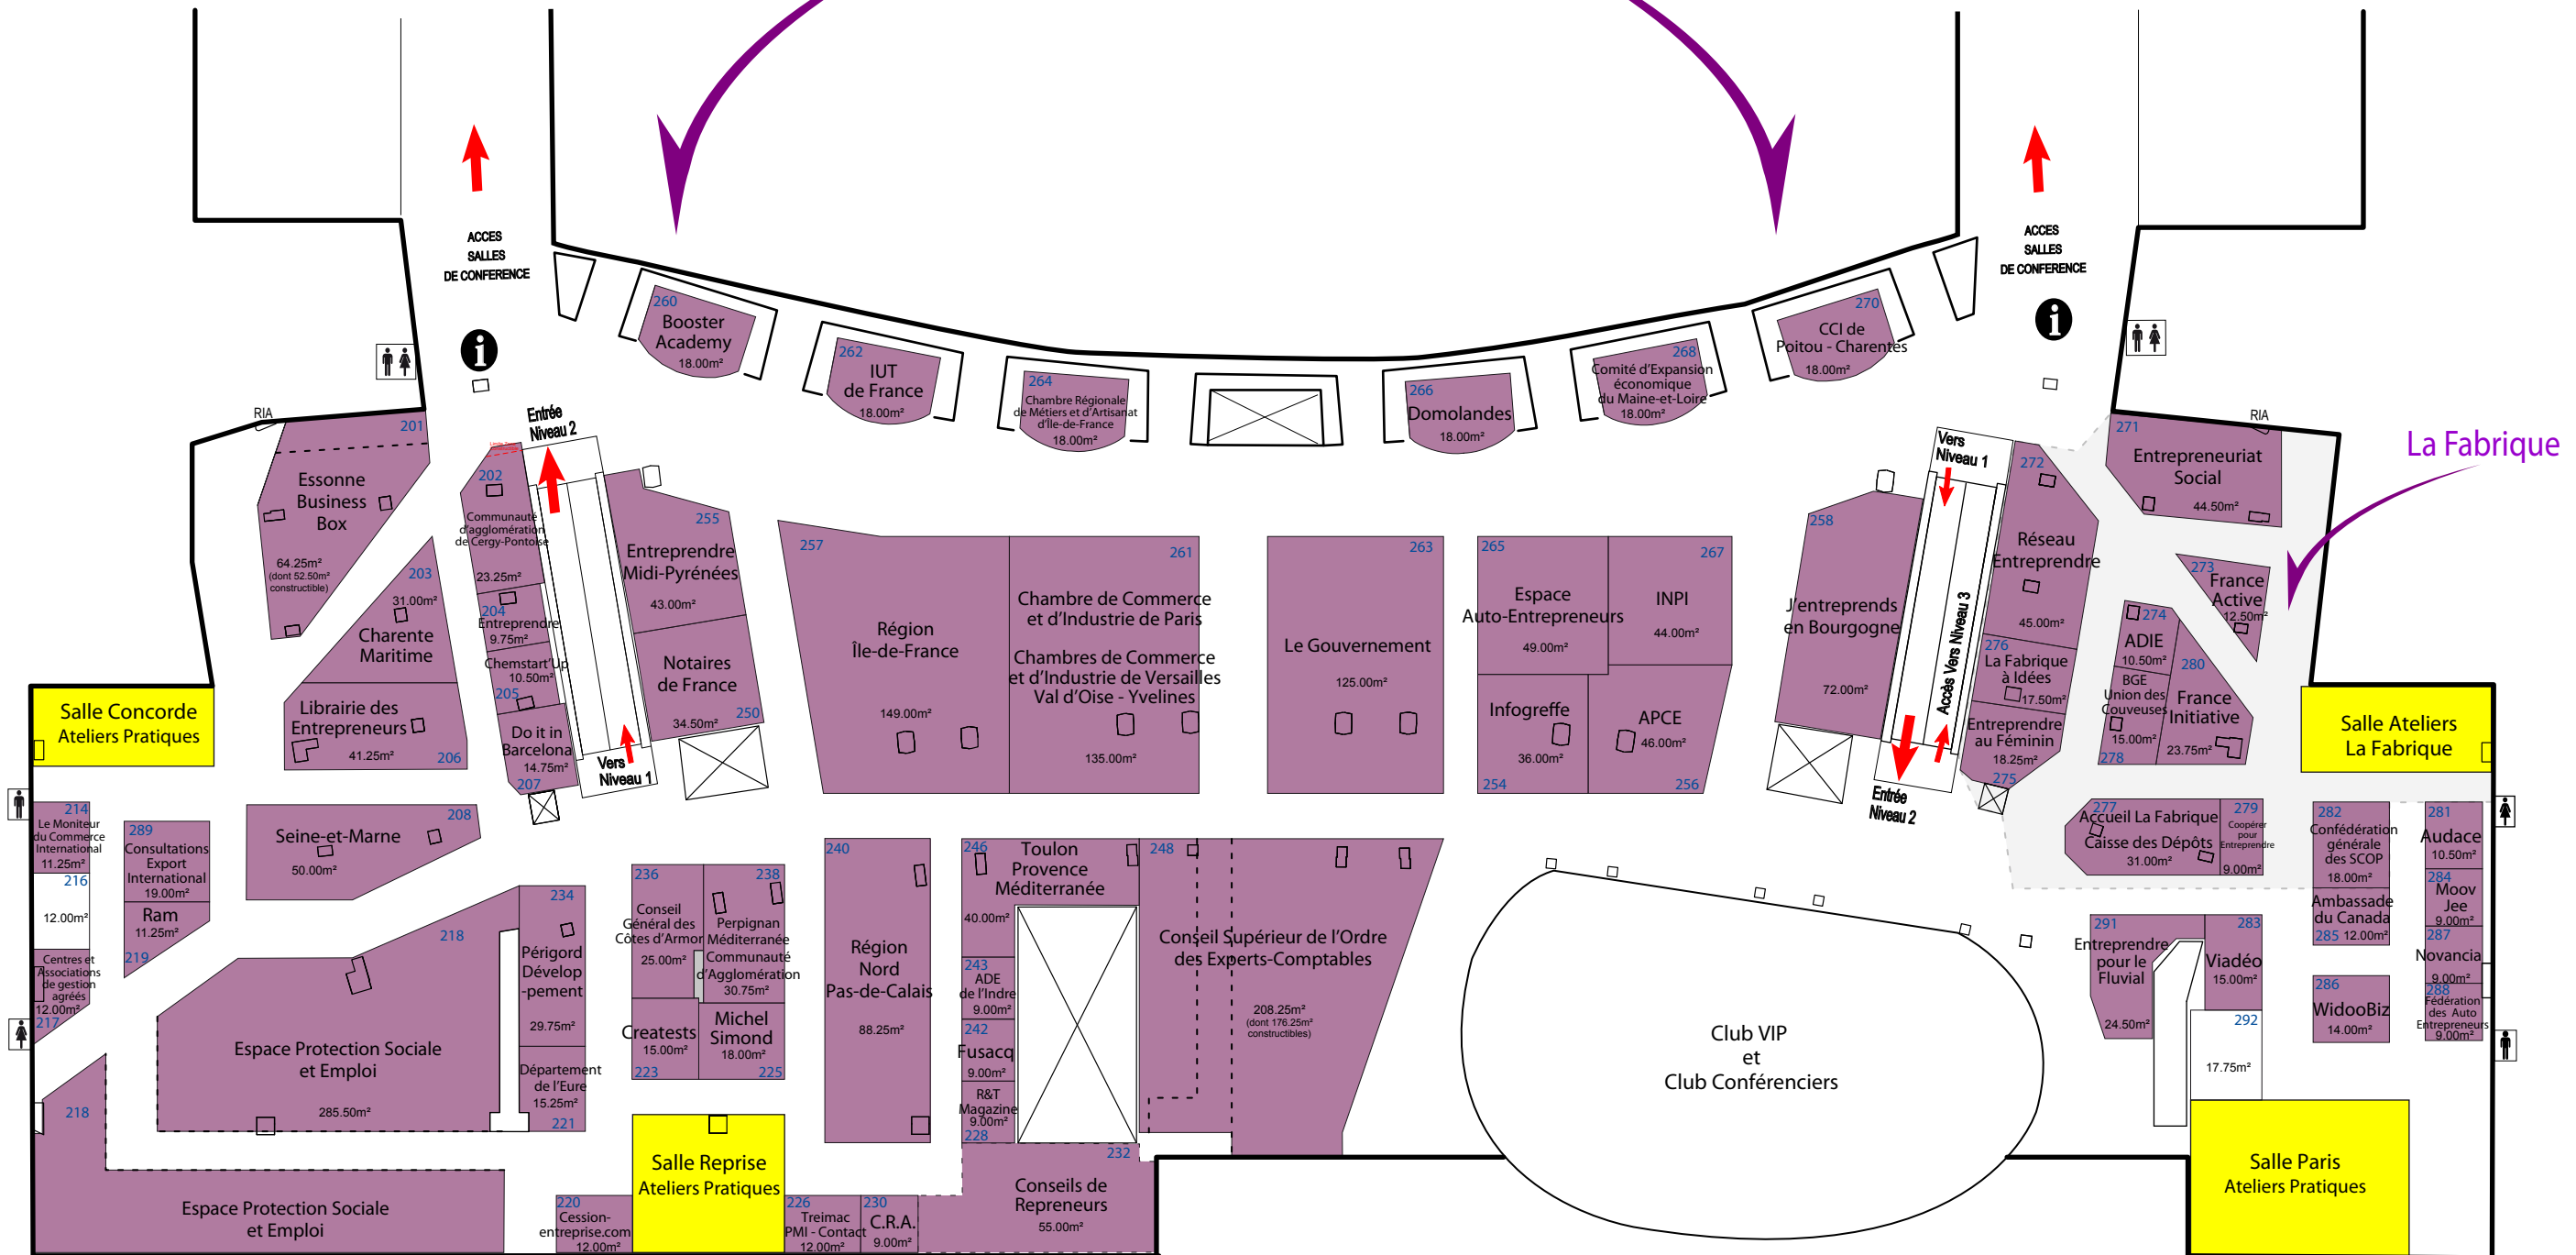

Niveau 2 - Plan d'implantation

1 et 2 février 2012 - Palais des Congrès de Paris

Village 2

Légende

- Ferme : nom du partenaire, stand couleur vive
- Option : nom du partenaire, stand couleur pastel
- ➔ Entrée ou Accès
- ♿ Sanitaires
- i Point information
- Délimitation Village

Village 2 : Institutions, Réseaux d'Accompagnement & Territoires